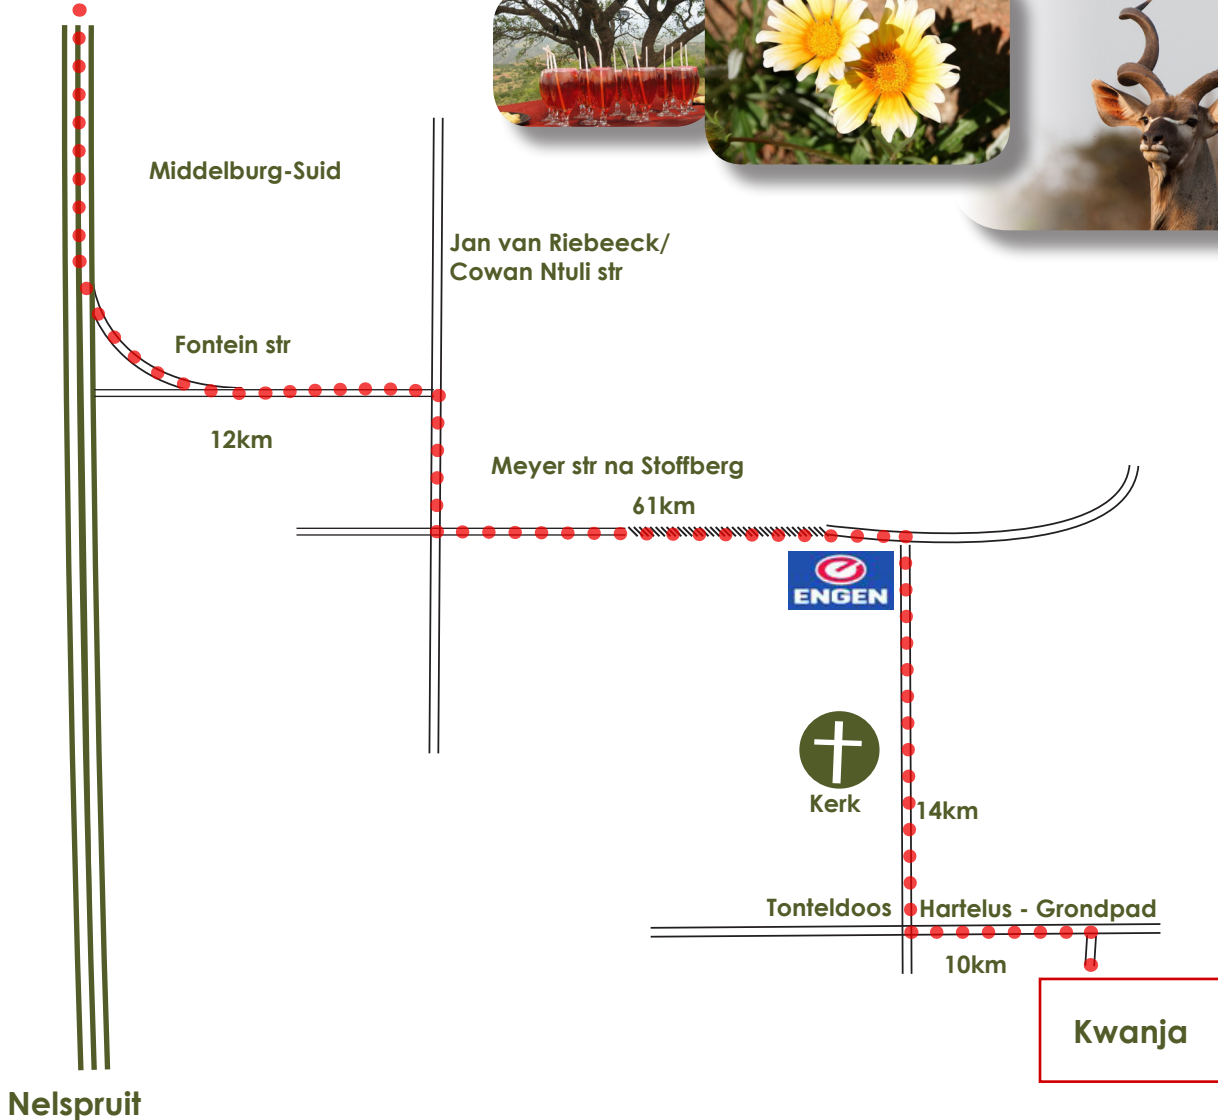

# Kwanja Lodge

Johannesburg

GPS:

S 25° 13'314

E 29° 51'556

Purple Mango - 013 243 3465